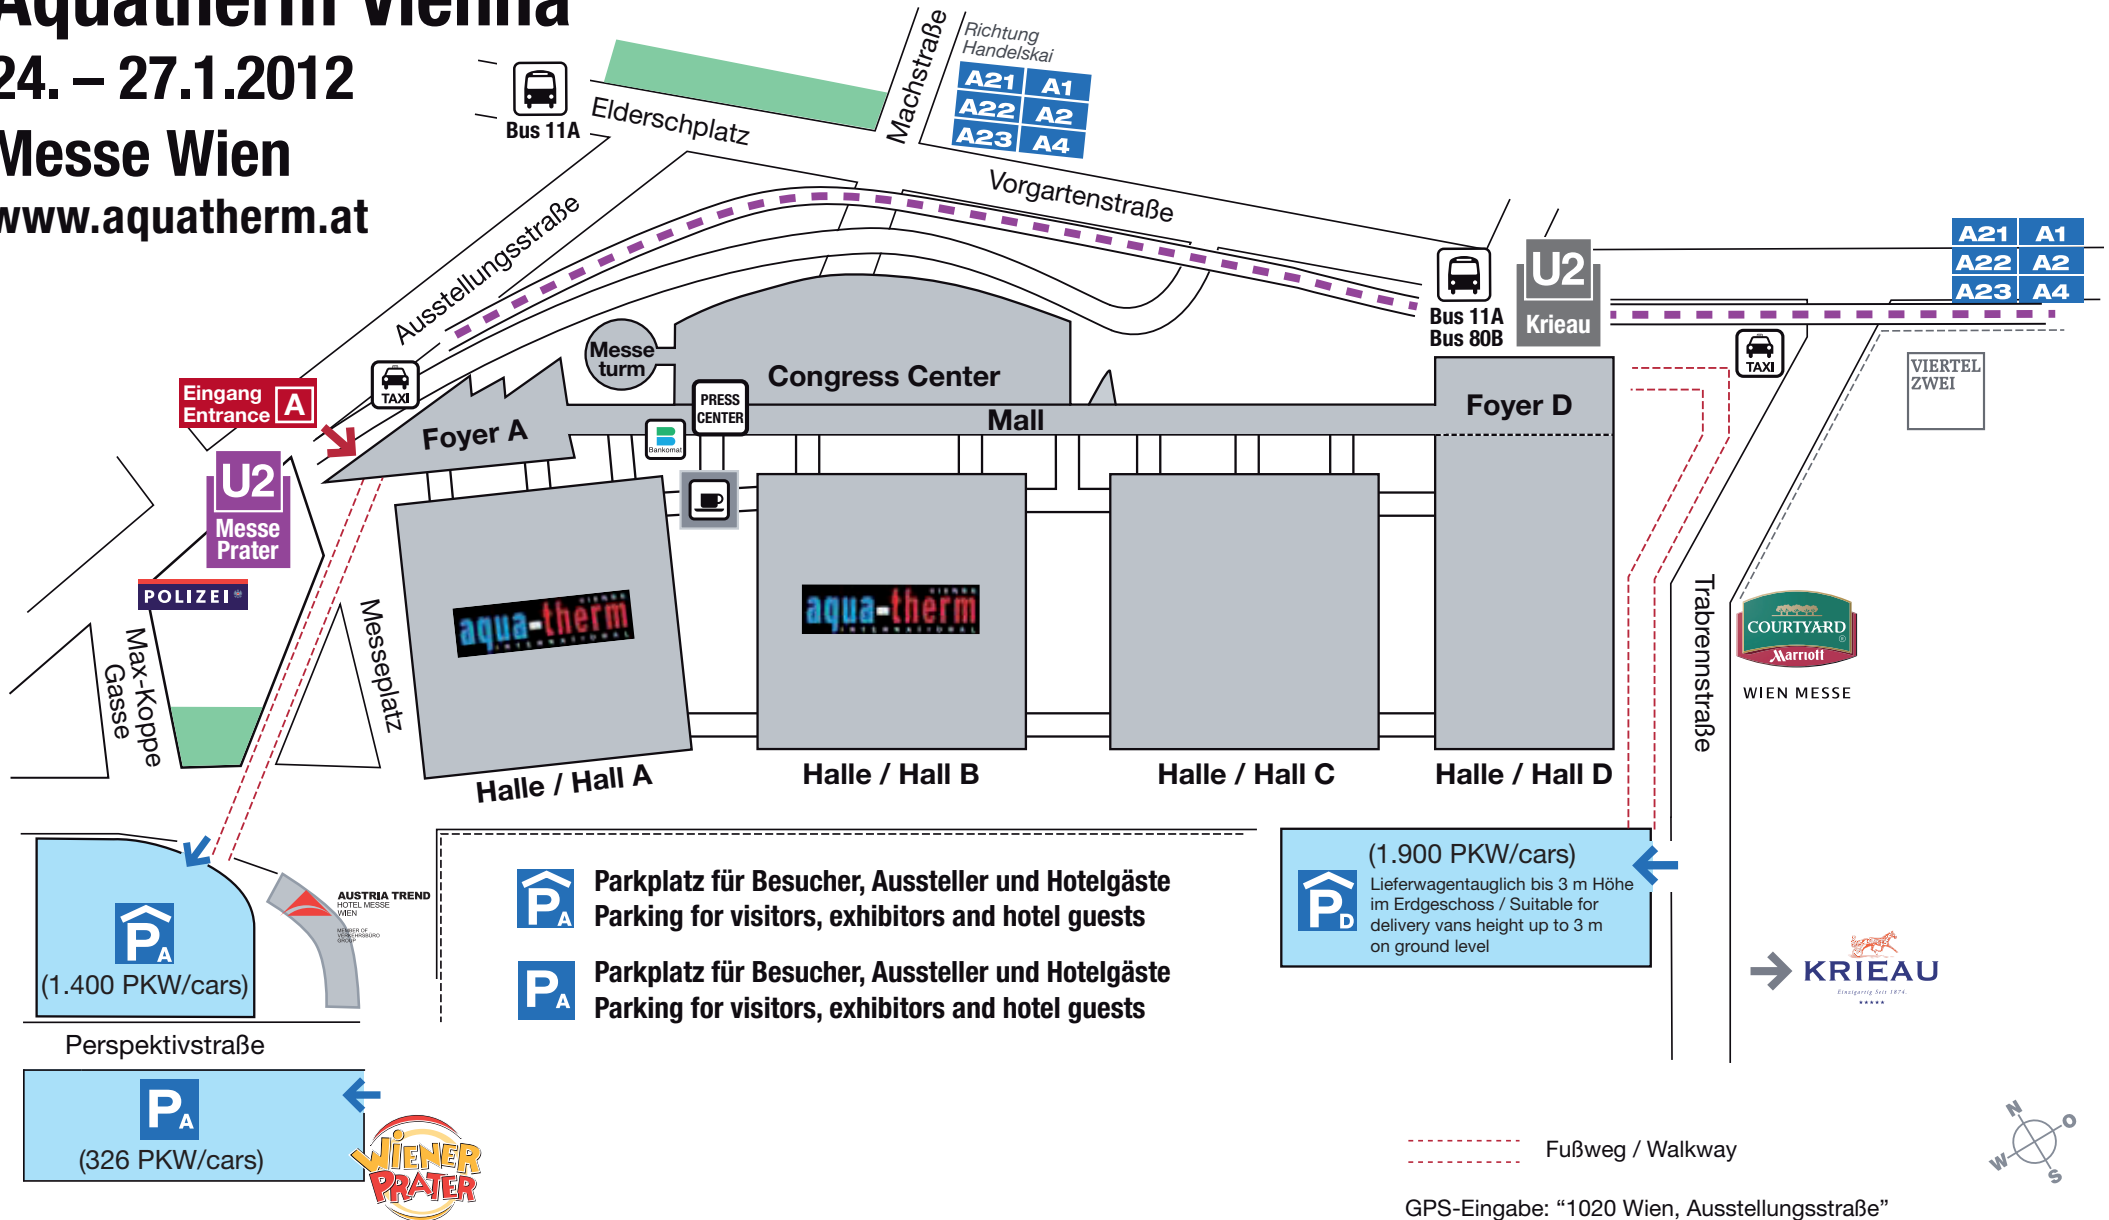

Aquatherm Vienna

24. – 27.1.2012

Messe Wien

www.aquatherm.at

- PA** Parkplatz für Besucher, Aussteller und Hotelgäste
Parking for visitors, exhibitors and hotel guests
- PA** Parkplatz für Besucher, Aussteller und Hotelgäste
Parking for visitors, exhibitors and hotel guests

P_B (1.900 PKW/cars)
Lieferwagentauglich bis 3 m Höhe
im Erdgeschoss / Suitable for
delivery vans height up to 3 m
on ground level

PA (1.400 PKW/cars)
AUSTRIA TREND
HOTEL MESSE
WIEN

PA (326 PKW/cars)
WIENER
PRATER

--- Fußweg / Walkway

GPS-Eingabe: "1020 Wien, Ausstellungsstraße"